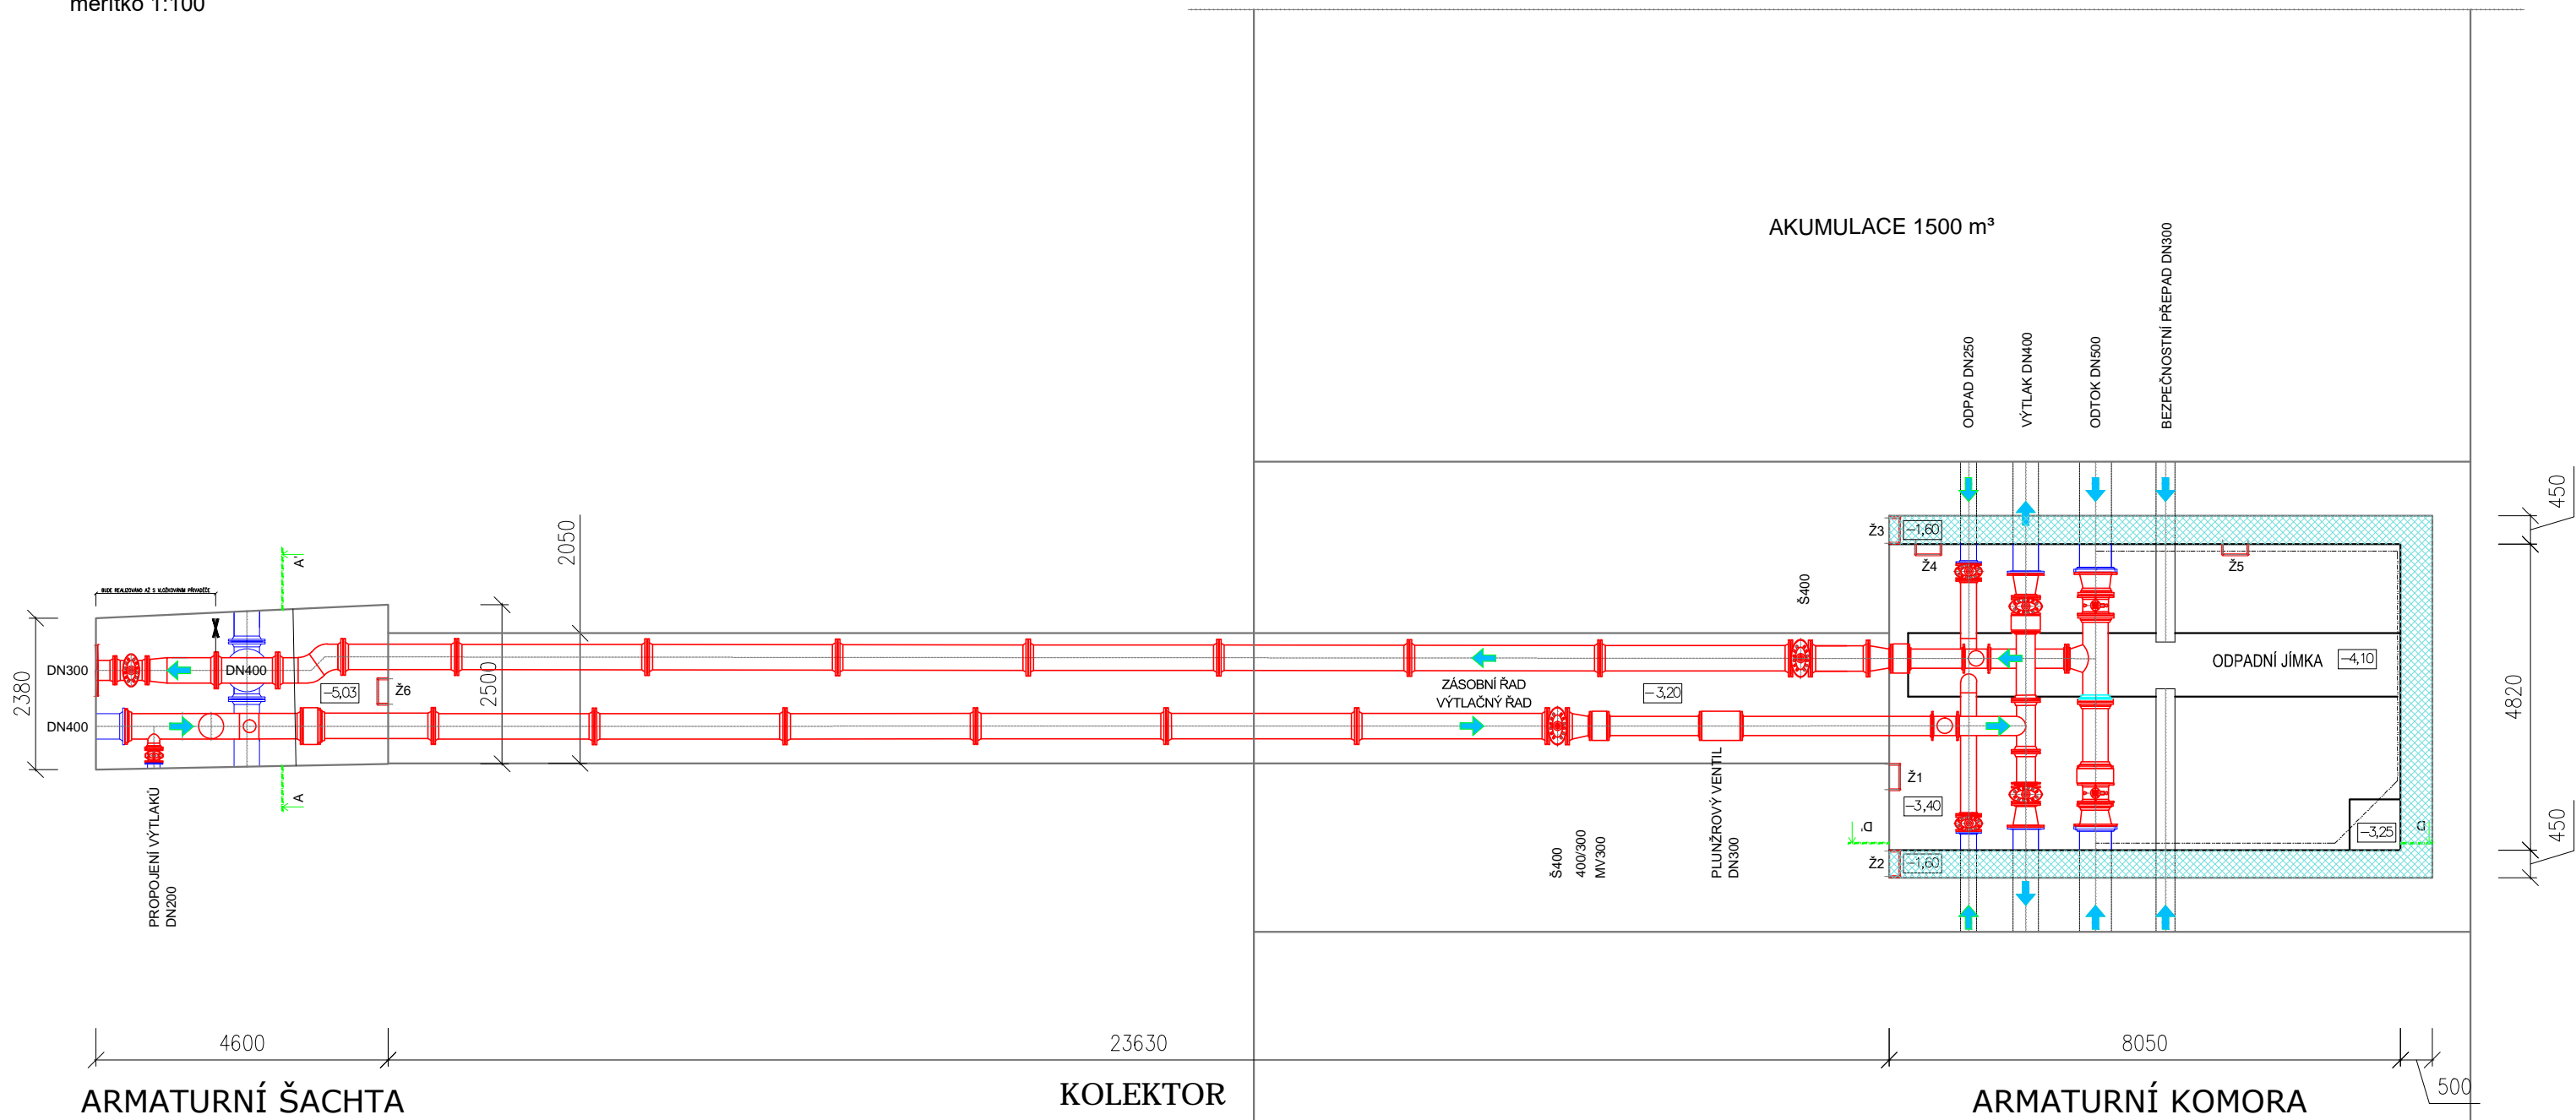

VODOJEM ZEBÍN - NOVÝ ARMATURNÍ ŠACHTA, KOLEKTOR, ARMATURNÍ KOMORA

měřítko 1:100

2.2

ZADÁNÍ STAVBY
stav ke dni 19. 06. 2024